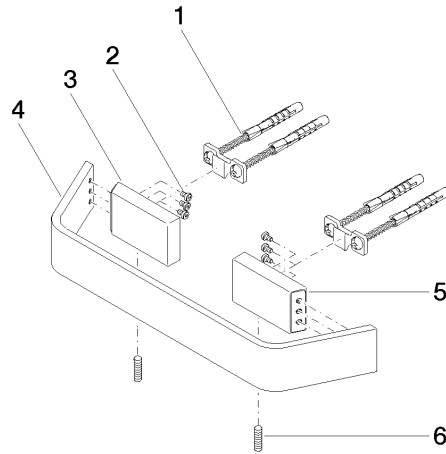

83 020 705

- Stichmaß 200 mm
- Breite 273 mm
- Höhe 35 mm
- Ausladung 70 mm

	Chrom	83 020 705-00
	Platin gebürstet	83 020 705-06
	Dark Chrome	83 020 705-19
	Champagne gebürstet (22kt Gold)	83 020 705-46
	Champagne (22kt Gold)	83 020 705-47
	Dark Platinum gebürstet	83 020 705-99

83 020 705

mm [inches]

83 020 705

Ersatzteile für die
anderen
Oberflächenvarianten
finden Sie hier: Platin
gebürstet

Ersatzteilstückliste

Nr.	Artikelnummer	Benennung	Verbaumenge	Lieferzeit
1	05 17 20 758 00 90	Befestigungssatz	2	2
2	09 30 30 191 90	Schraube	6	2
3	08 17 70 500-00	Halter	1	10
4	08 17 70 552-00	Stange	1	10
5	08 17 70 501-00	Halter	1	10
6	04 31 11 113 00 90	Stift	1	2