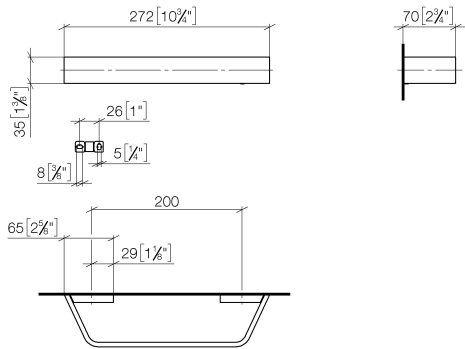

83 020 705

- Stichmaß 200 mm
- Breite 273 mm
- Höhe 35 mm
- Ausladung 70 mm

	Chrom	83 020 705-00
	Platin gebürstet	83 020 705-06
	Dark Chrome	83 020 705-19
	Champagne gebürstet (22kt Gold)	83 020 705-46
	Champagne (22kt Gold)	83 020 705-47
	Dark Platinum gebürstet	83 020 705-99

83 020 705

mm [inches]

83 020 705

Ersatzteile für die
anderen
Oberflächenvarianten
finden Sie hier: Platin
gebürstet

Ersatzteilstückliste

Nr.	Artikelnummer	Benennung	Verbaumenge	Lieferzeit
1	05 17 20 758 00 90	Befestigungssatz	2	2
2	09 30 30 191 90	Schraube	6	2
3	08 17 70 500-00	Halter	1	10
4	08 17 70 552-00	Stange	1	10
5	08 17 70 501-00	Halter	1	10
6	04 31 11 113 00 90	Stift	1	2